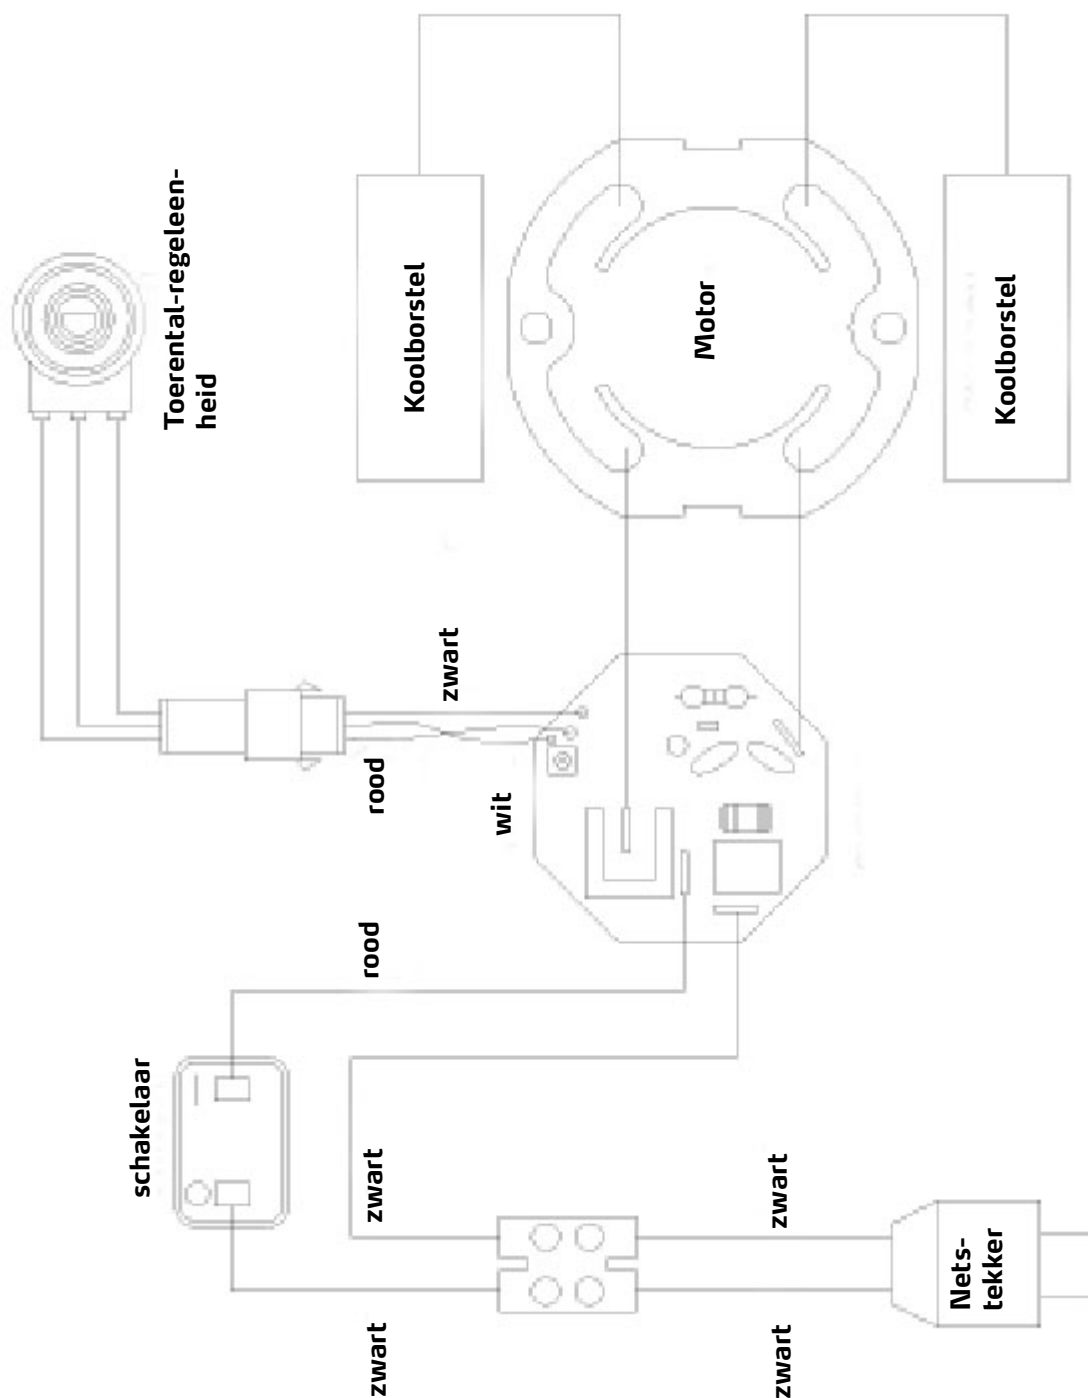

Muur- en plafondschuurmachine "Spider" / "Spider S" 62 50 00

Schakelschema 230 V

Muur- en plafondschuurmachine "Spider" / "Spider S" 62 50 00

Detailtekening

Muur- en plafondschuurmachine "Spider" / "Spider S" 62 50 00

Onderdeellijst

Nr.	Beschrijving	Art. nr.	x
1	Stroomkabel	624527	1
2	Knikbescherming	624528	1
3	Zuigslang 4 m met aansluitingen	624501	1
4	Zuigslangaansluiting bajonet	624517	1
5	Schroef M4x16 voor behuizing	624546	7
6	Greepafdekking, rechts	625001	1
7	Greepafdekking, links	625002	1
8	Kabelbevestiging	624547	1
9	Schroef kabelbevestiging	624548	2
10	Schroef elektronica	624549	2
11, 78	Toerentalinstelling	624502	1
12	Steekverbinding	624550	1
13	Draadleider AG 16 cm x 10 mm	624536	1
14	Draadleider 7 cm	624537	1
15	Draadleider 16 cm x 10 mm	624538	1
16	schakelaar	624503	1
18	Kool	625003	2
19	Koolhouder	625004	2
20,76	Motorbehuizing	625005	1
21	Stator	624521	1
22	Schroef stator	624553	2
23	Kogellager anker	624522	2
24	Anker	624523	1
25	Aandrijfplaat	624554	1
26	Bus 6 x 10 x 7	624555	3
27	Tussenwiel	624556	1
28	Tussenaandrijving	624557	1
29	Zekeringsring spindel / tandwiel	624580	1
30	Afvoerwiel	624558	1
31	Schroef M 5 x 10	624559	4
32	Aandrijfbehuizing	624560	1
33	Schroef m. onderlegsch. aandrijving	624561	3
34	Zekeringsring spindel / lager	624562	1
35	Kogellager 6200 2RS aandrijving	624563	1
36	Veerwig 3 x 8	624564	1
37	Spindel aandrijving	624565	1
38	Achterste aandrijfjas 254 mm	624566	1
38 A	Achterste aandrijfjas	624507	1
39	Verlengbuis 539,22 mm	624567	1
39 A	Verlengbuis	624526	1
40	Schuim-handgreep	624568	1
40 A	Schuim-handgreep	624569	1
41	Verbindingsbus aandrijfassen	624570	1
42	Kogellager 6001 2RS verbindingsbus	624571	1