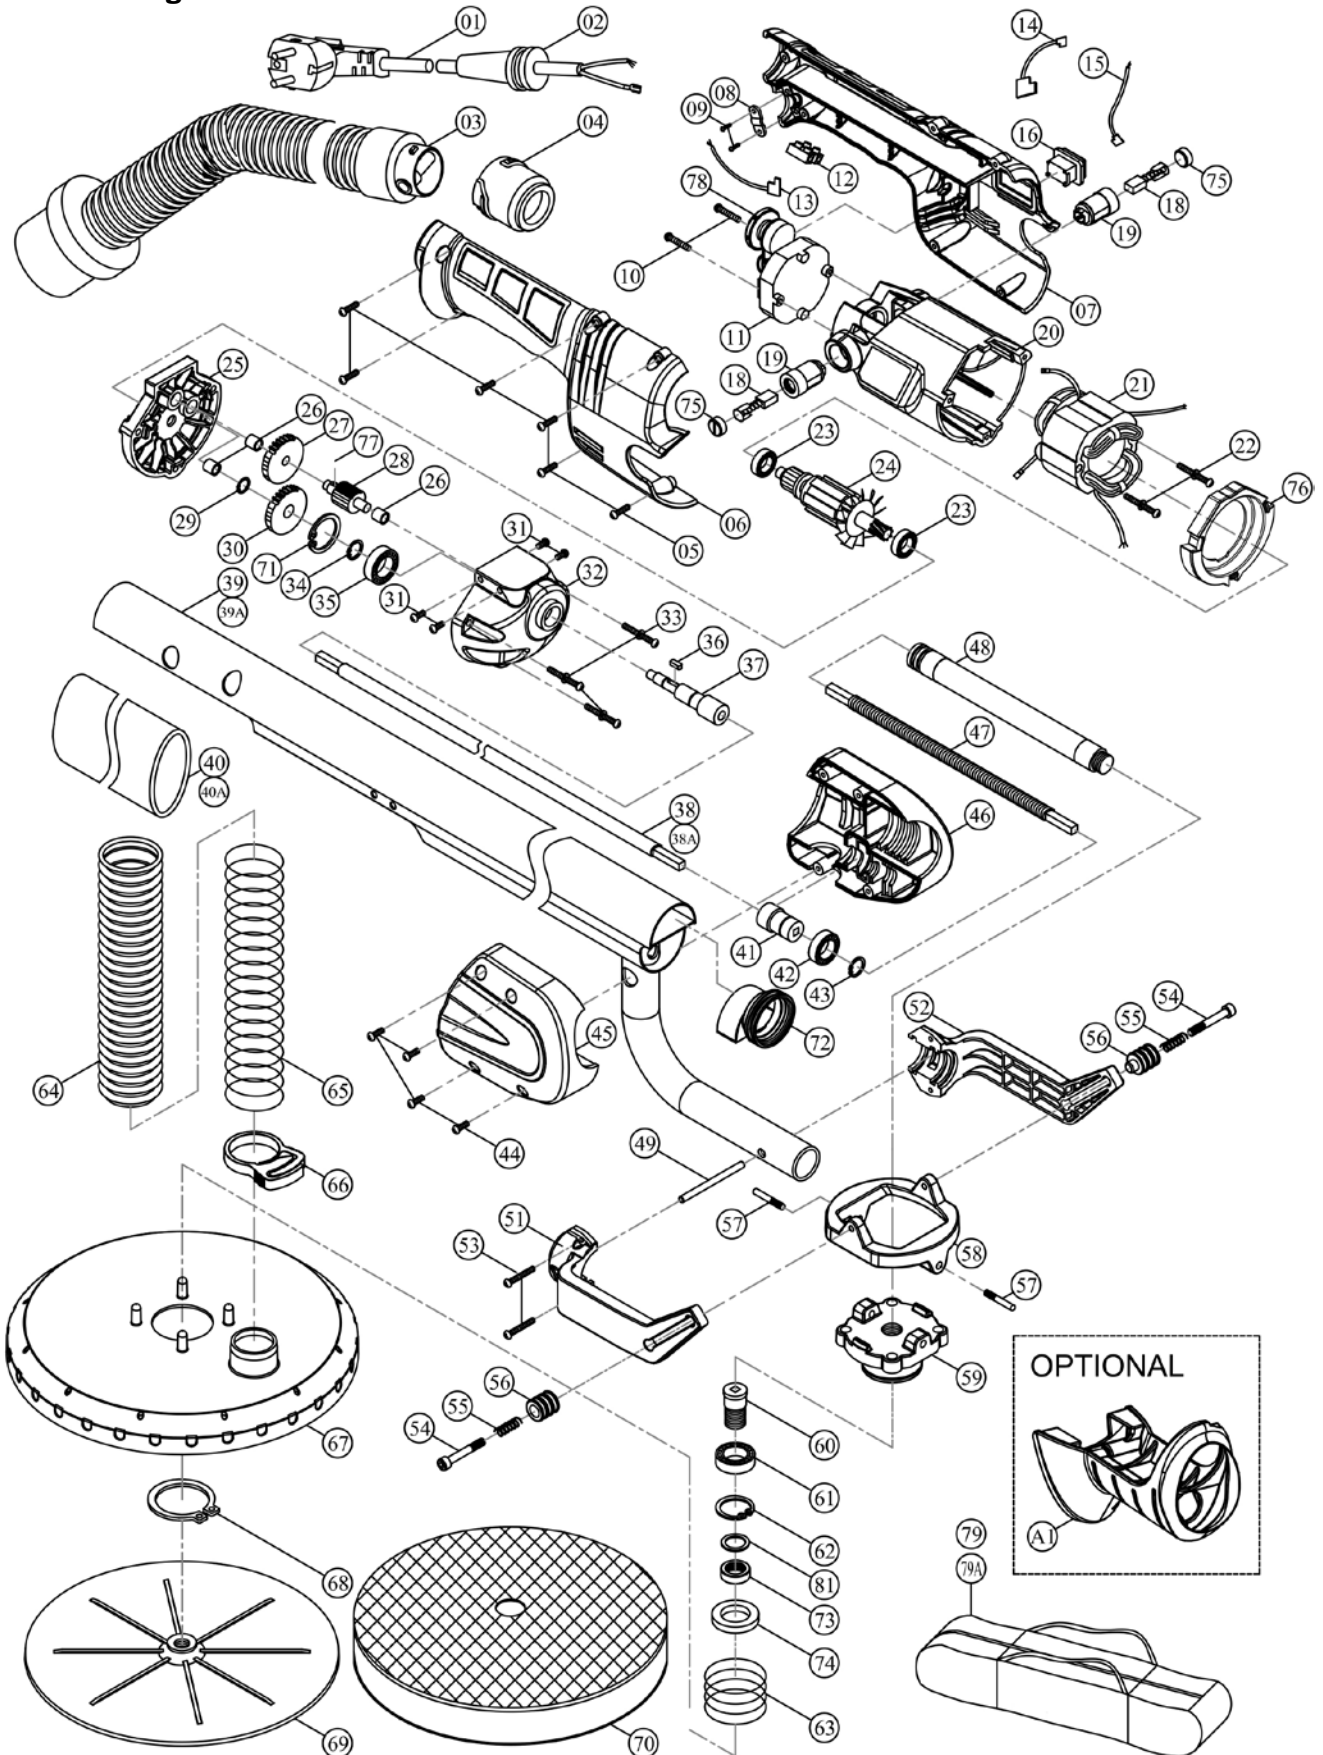

Muur- en plafondschuurmachine "Spider" / "Spider S" 62 50 00

Schakelschema 230 V

Muur- en plafondschuurmachine "Spider" / "Spider S" 62 50 00

Detailtekening

Muur- en plafondschuurmachine "Spider" / "Spider S" 62 50 00

Onderdeellijst

Nr.	Beschrijving	Art. nr.	x
1	Stroomkabel	624527	1
2	Knikbescherming	624528	1
3	Zuigslang 4 m met aansluitingen	624501	1
4	Zuigslangaansluiting bajonet	624517	1
5	Schroef M4x16 voor behuizing	624546	7
6	Greepafdekking, rechts	625001	1
7	Greepafdekking, links	625002	1
8	Kabelbevestiging	624547	1
9	Schroef kabelbevestiging	624548	2
10	Schroef elektronica	624549	2
11, 78	Toerentalinstelling	624502	1
12	Steekverbinding	624550	1
13	Draadleider AG 16 cm x 10 mm	624536	1
14	Draadleider 7 cm	624537	1
15	Draadleider 16 cm x 10 mm	624538	1
16	schakelaar	624503	1
18	Kool	625003	2
19	Koolhouder	625004	2
20,76	Motorbehuizing	625005	1
21	Stator	624521	1
22	Schroef stator	624553	2
23	Kogellager anker	624522	2
24	Anker	624523	1
25	Aandrijfplaat	624554	1
26	Bus 6 x 10 x 7	624555	3
27	Tussenwiel	624556	1
28	Tussenaandrijving	624557	1
29	Zekeringsring spindel / tandwiel	624580	1
30	Afvoerwiel	624558	1
31	Schroef M 5 x 10	624559	4
32	Aandrijfbehuizing	624560	1
33	Schroef m. onderlegsch. aandrijving	624561	3
34	Zekeringsring spindel / lager	624562	1
35	Kogellager 6200 2RS aandrijving	624563	1
36	Veerwig 3 x 8	624564	1
37	Spindel aandrijving	624565	1
38	Achterste aandrijfjas 254 mm	624566	1
38 A	Achterste aandrijfjas	624507	1
39	Verlengbuis 539,22 mm	624567	1
39 A	Verlengbuis	624526	1
40	Schuim-handgreep	624568	1
40 A	Schuim-handgreep	624569	1
41	Verbindingsbus aandrijfassen	624570	1
42	Kogellager 6001 2RS verbindingsbus	624571	1