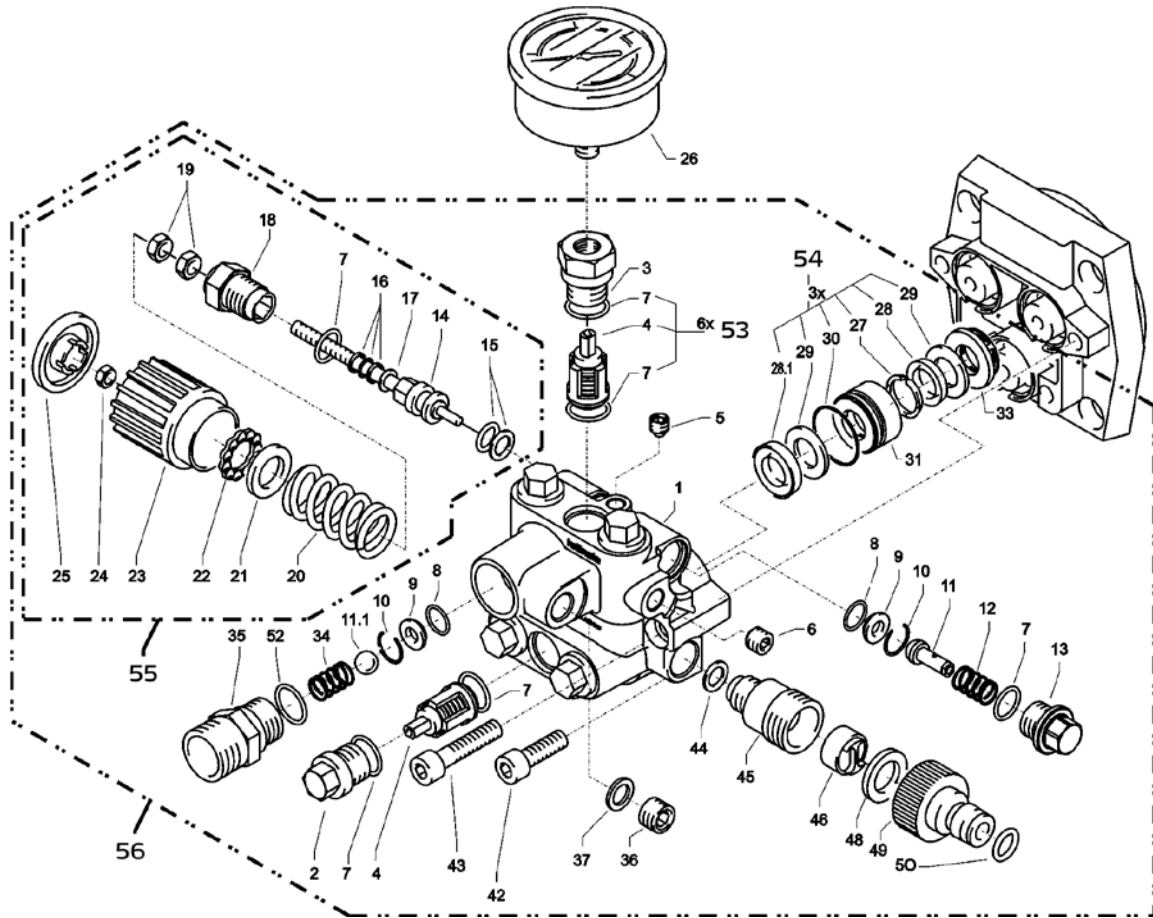

Klepbehuizing

Klepbehuizing

Pos.	Art. nr.	Omschrijving
1	65 62 69	Klepbehuizing
2	65 62 71	Klepstop
3	65 62 72	Klepstoppen met R1/4"IG
4	65 63 26	Ventiel
5	65 62 74	Dichtingsstop M 8 x 1
6	65 62 76	Dichtingsstop M 10 x 1
7	65 62 66	O-ring 12 x 2
8	65 62 77	O-ring 11 x 1,5
9	65 62 78	Edelstalen zitting
10	65 62 79	Zekeringsring
11	65 62 81	Aanloop-ontlastingsklep
11.1	65 62 82	Edelstalen kogel 10,0 mm
12	65 62 83	Edelstalen veer
13	65 62 84	Sluitschroef
14	65 62 86	Stuurzuiger 6 mm voor AZ met dichtingen
15	65 62 87	Parbaks voor zuiger 14 mm
16	65 62 88	Parbaks voor spindel 6 mm
17	65 62 89	MS-schijf
18	65 62 91	Zuigergeleiding 6 mm
19	65 62 92	Moer M6
20	65 62 93	Zwarte veer voor AZ-pomp
21	65 62 94	Veerdrukschijf
22	65 62 96	Kogellager
23	65 62 97	Handwiel M6 voor AZ-pomp
24	65 62 98	Moer M6 met SW8
25	65 62 99	Kap voor handwiel AZ-pomp
26	65 63 01	Manometer
27	65 63 02	Steunring
28	65 63 03	Manchet 14 x 24 x 5/2,5
28.1	65 63 04	Manchet weefsel 14 x 24 x 5/2,5
29	65 63 06	Bakring 14 x 24

Pos.	Art. nr.	Omschrijving
30	65 63 07	O-ring 24 x 2
31	65 63 08	Lekkagering
32	65 63 09	Tussenring met steun
33	65 63 11	Terugslagveer
34	65 63 12	Uitgangsonderdeel voor terugslagklep
35	65 63 13	Sluitstoppen
36	65 62 37	Aluminium dichtingsring
42	65 62 63	Zeskante inbusbout M8 x 25 - A2
43	65 63 14	Zeskante inbusbout M8 x 45 - A2
44	65 63 16	Koperen dichtingsring
45	65 63 17	Zuigaansluiting
46	65 61 16	Waterfilter
48	65 61 17	Gummi dichtingsring
49	65 61 18	Stekkerkoppeling
50	65 63 18	O-ring
52	65 63 19	O-ring 18 x 2
53	65 63 27	Reparatieset kleppen
54	65 63 22	Reparatieset manchetten
55	65 63 23	Stuurzuiger compleet met handwiel
56	65 63 28	Klepbehuizing compleet