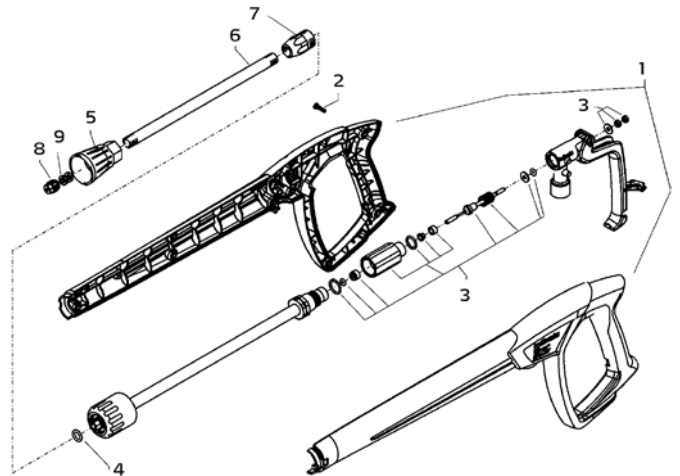

Pos.	Art. nr.	Omschrijving
30	65 63 07	O-ring 24 x 2
31	65 63 08	Lekkagering
32	65 63 09	Tussenring met steun
33	65 63 11	Terugslagveer
34	65 63 12	Uitgangsonderdeel voor terugslagklep
35	65 63 13	Sluitstoppen
36	65 62 37	Aluminium dichtingsring
42	65 62 63	Zeskante inbusbout M8 x 25 - A2
43	65 63 14	Zeskante inbusbout M8 x 45 - A2
44	65 63 16	Koperen dichtingsring
45	65 63 17	Zuigaansluiting
46	65 61 16	Waterfilter
48	65 61 17	Gummi dichtingsring
49	65 61 18	Stekkerkoppeling
50	65 63 18	O-ring
52	65 63 19	O-ring 18 x 2
53	65 63 27	Reparatieset kleppen
54	65 63 22	Reparatieset manchetten
55	65 63 23	Stuurzuiger compleet met handwiel
56	65 63 28	Klepbehuizing compleet

**Pistool met lans**

Pos.	Art. nr.	Omschrijving
1	65 62 28	Pistoolschaal rechts + links
2	65 62 29	Schroef 3,5 x 14
3	65 62 31	Reparatieset pistoolhandgreep
4	65 65 59	O-ring ST30 voor HD-slang en lans
5	65 62 32	Sproeierbescherming M12 x 1
6	65 62 33	Buis 500 mm
7	65 62 34	ST30 nippel M22 x 1,5/R1/4" met ISK
8	65 63 29	Sproeier met platte straal
9	65 62 37	Aluminium dichtingsring
zonder afb.	65 65 33	HD-pistoolhandgreep