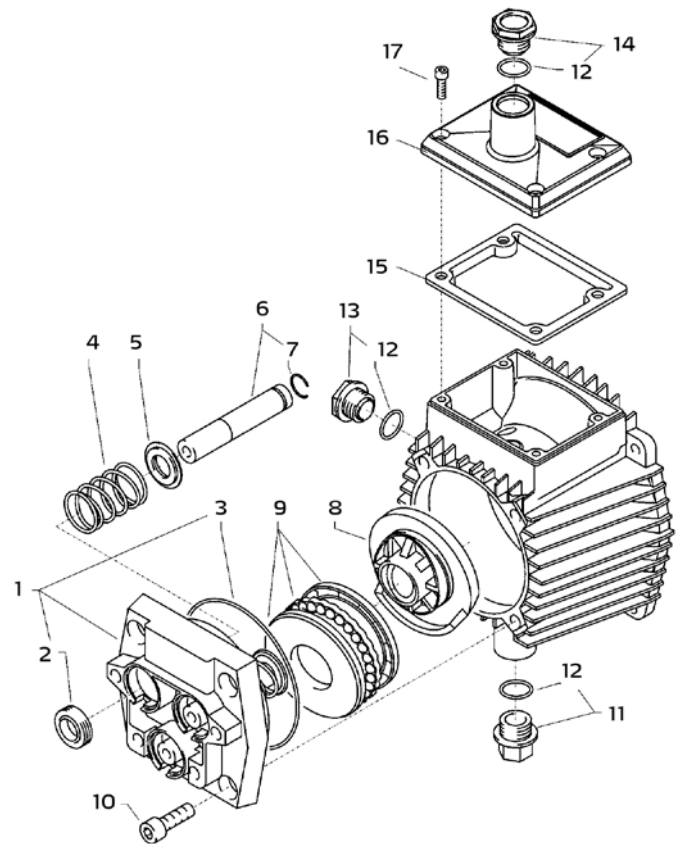

Pos.	Art. nr.	Omschrijving
30	65 63 07	O-ring 24 x 2
31	65 63 08	Lekkagering
32	65 63 09	Tussenring met steun
33	65 63 11	Terugslagveer
34	65 63 12	Uitgangsonderdeel voor terugslagklep
35	65 63 13	Sluitstoppen
36	65 62 37	Aluminium dichtingsring
42	65 62 63	Zeskante inbusbout M8 x 25 - A2
43	65 63 14	Zeskante inbusbout M8 x 45 - A2
44	65 63 16	Koperen dichtingsring
45	65 63 17	Zuigaansluiting
46	65 61 16	Waterfilter
48	65 61 17	Gummi dichtingsring
49	65 61 18	Stekkerkoppeling
50	65 63 18	O-ring
52	65 63 19	O-ring 18 x 2
53	65 63 27	Reparatieset kleppen
54	65 63 22	Reparatieset manchetten
55	65 63 23	Stuurzuiger compleet met handwiel
56	65 63 28	Klepbehuizing compleet

**Pistool met lans**

Pos.	Art. nr.	Omschrijving
1	65 62 28	Pistoolschaal rechts + links
2	65 62 29	Schroef 3,5 x 14
3	65 62 31	Reparatieset pistoolhandgreep
4	65 65 59	O-ring ST30 voor HD-slang en lans
5	65 62 32	Sproeierbescherming M12 x 1
6	65 62 33	Buis 500 mm
7	65 62 34	ST30 nippel M22 x 1,5/R1/4" met ISK
8	65 63 29	Sproeier met platte straal
9	65 62 37	Aluminium dichtingsring
zonder afb.	65 65 33	HD-pistoolhandgreep

**Transmissie**

Pos.	Art. nr.	Omschrijving
1	65 62 52	Behuizingsplaat
2	65 62 53	Oliedichting 14 x 24 x 7
3	65 62 54	O-ring 83 x 2
4	65 62 56	Plunger-veer
5	65 62 57	Veerdruckschijf 14 mm
6	65 62 58	Plunger 14 mm AZ-L
7	65 62 59	Borgring 14 mm
8	65 63 31	Tuimelschijf 9,5°
9	65 62 62	Axiaal groefkogellager 3-delig
10	65 62 63	Zeskante inbusbout M8 x 25
11	65 62 64	Olie-aflaatstop M18 x 1,5 met magneet
12	65 62 66	O-ring 12 x 2
13	65 64 33	Oliekijkglas
14	65 64 32	Olie-sluitschroef rood
15	65 62 67	Dichting oliedeksel
16	65 62 68	Deksel oliebehuizing
17	65 60 98	Zeskante inbusbout M5 x 12