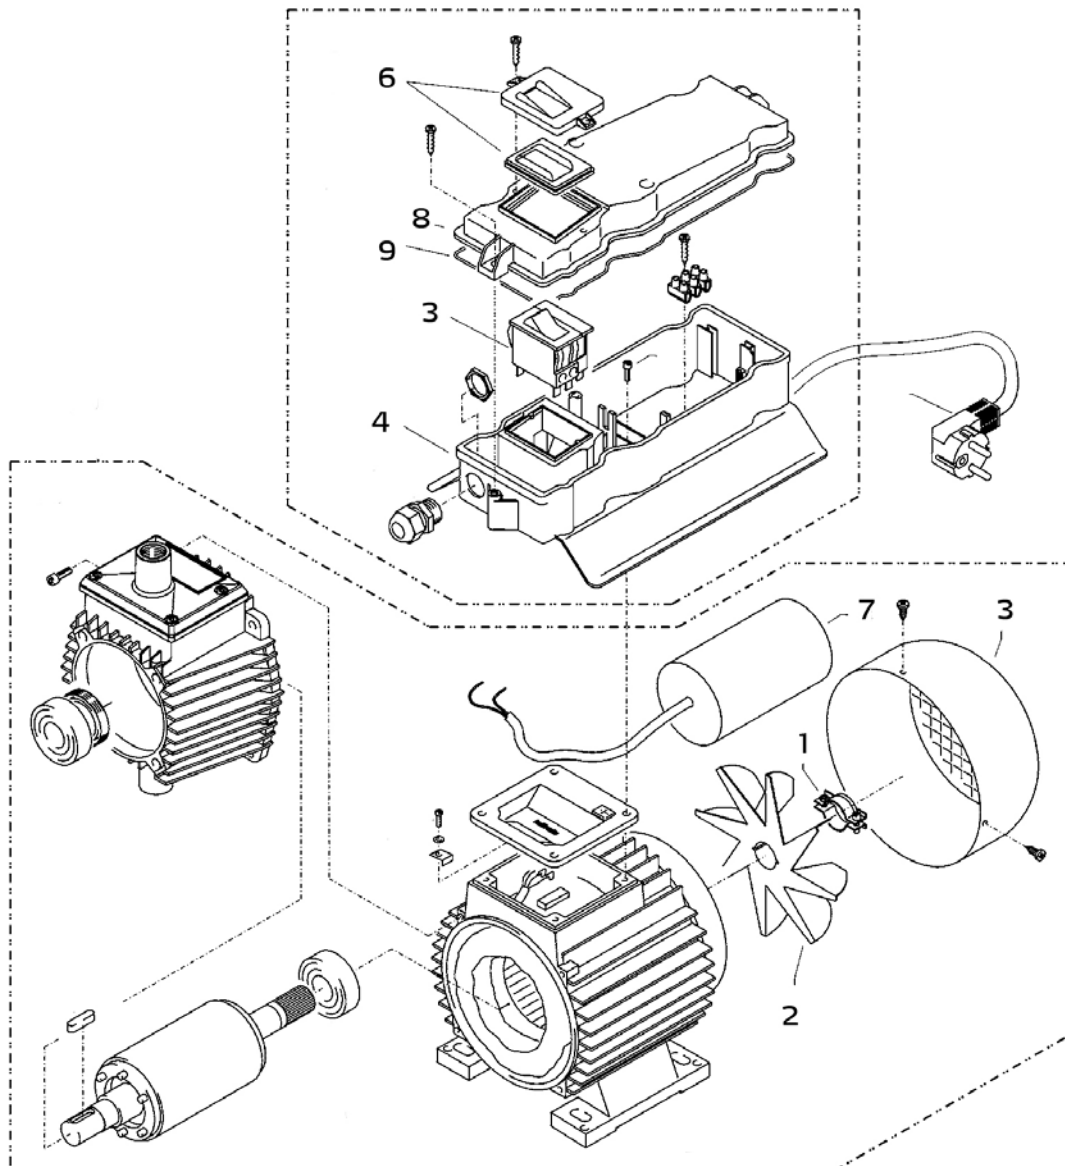

Motor

Pos.	Art. nr.	Omschrijving
1	65 62 38	Bevestigingsring voor ventilator
2	65 62 39	Ventilatorwiel
3	65 62 41	Ventilatorkap
4	65 62 42	Schakelkast onderste deel
5	65 63 32	Aan/Uit-schakelaar 12 A
6	65 62 44	Schakelaarafdekking incl. dichting
7	65 65 64	Condensator 40 mycroF
8	65 62 47	Deksel voor schakelkast
9	65 62 48	Dichting voor deksel
zonder afb.	65 63 33	Motor compleet
zonder afb.	65 63 34	Schakelkast compleet