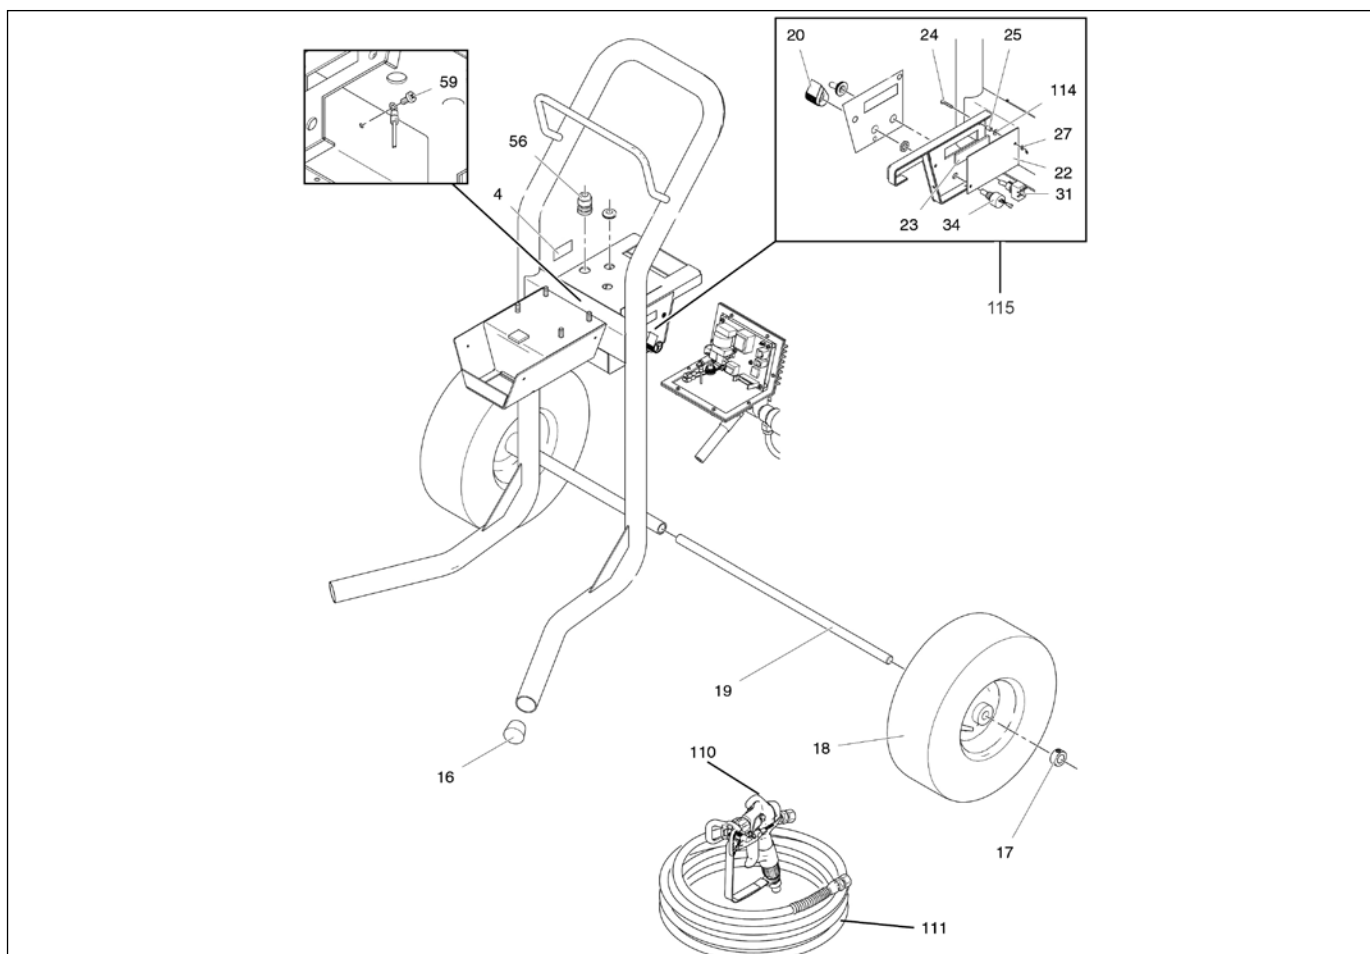

Airless SL 1200 S

69 00 12

Lijst met vervangende onderdelen

Rijdend onderstel

Pos.	Art. nr.	Beschrijving	Hoeveelheid
4	69 01 16	Sticker High Voltage	1
16	69 01 95	Sluitstoppen	2
17	69 01 53	Zekeringsring voor wiel	2
18	69 01 83	Wiel	2
19	69 40 70	As onderstel	1
20	69 40 30	Drukregelknop	1
31	69 01 87	Aan/Uit-schakelaar SL 1200 S	1
34	69 40 32	Potentiometer	1
56	69 02 63	Trekontlasting	1
59	69 06 61	Schroef	13
110	69 06 75	Storch Airless pistool 009	2
111	69 07 10	Airless-slang 1/4", 15 m	2
114	69 03 14	Afstandschiif	2
115	69 03 74	"Display (bevat: 22, 23, 24, 25, 27, 114)"	1