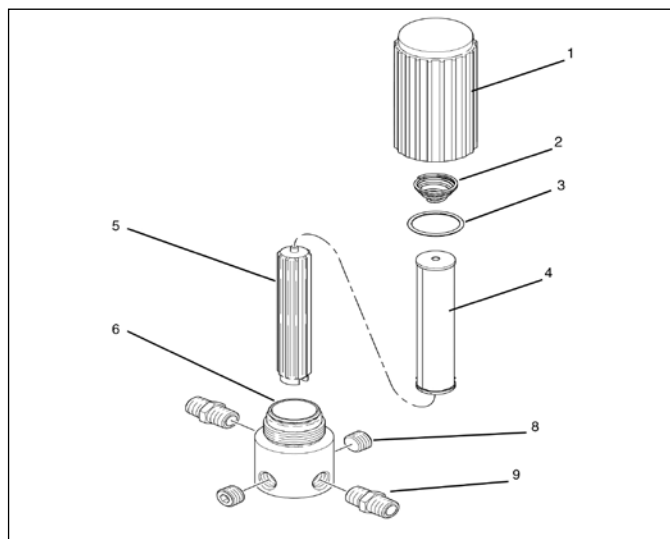

**Besturing**

Pos.	Art. nr.	Beschrijving	Hoeveelheid
33	69 40 20	Druksensor	1
59	69 06 61	Schroef	13
79	69 03 82	Sluitplug 1/4"	1
80	69 03 66	Dubbele nippel 3/8"	2
81	69 02 09	Verbindings slang verftrap"	1
82	69 03 86	Verbindings slang	1
84	69 60 04	Adapter bypass-slang	1
87	69 60 58	Bypas-schakelaar compl.	1
**	69 03 73	Drukregelaar SL 1200 S voor ombouwen naar nieuwe versie vanaf 2011 incl. frame"	1