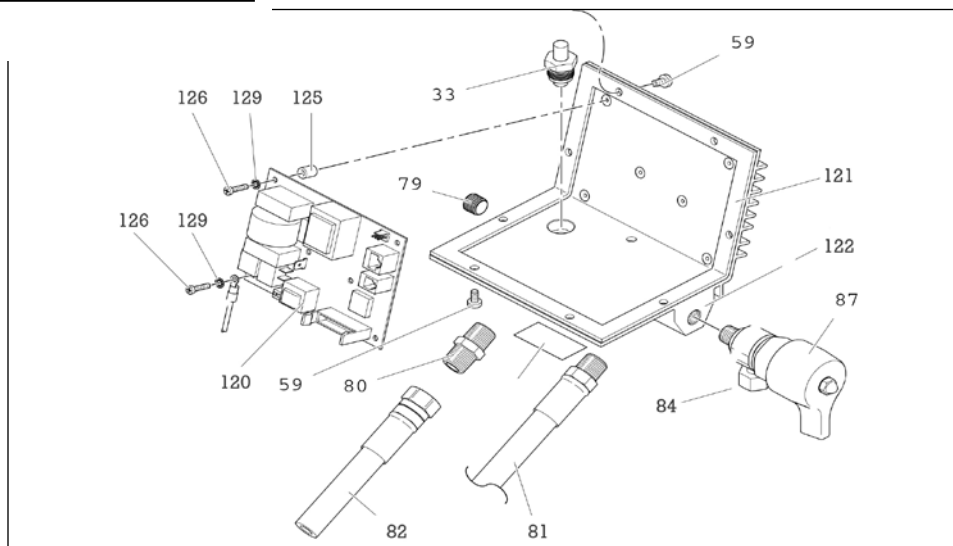

**Besturing**

Pos.	Art. nr.	Beschrijving	Hoeveelheid
33	69 40 20	Druksensor	1
59	69 06 61	Schroef	13
79	69 03 82	Sluitplug 1/4"	1
80	69 03 66	Dubbele nippel 3/8"	2
81	69 02 09	Verbindings slang verftrap"	1
82	69 03 86	Verbindings slang	1
84	69 60 04	Adapter bypass-slang	1
87	69 60 58	Bypas-schakelaar compl.	1
**	69 03 73	Drukregelaar SL 1200 S voor ombouwen naar nieuwe versie vanaf 2011 incl. frame"	1