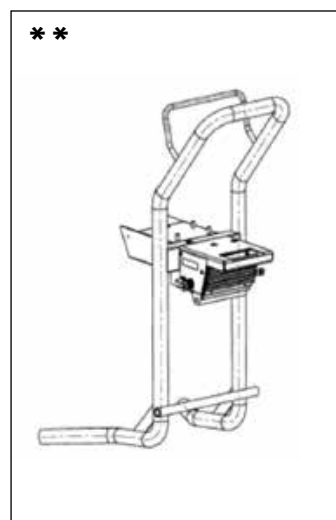

**Lijst met vervangende onderdelen**

**Apparaatfilter**

Pos.	Art. nr.	Beschrijving	Hoeveelheid
1	69 01 32	Filterbehuizing	1
2	69 02 16	Veer voor filterbehuizing	1
3	69 01 17	O-ring voor filterblok	1
4	69 09 60	Apparaatfilter 60 M	1
5	69 01 33	Filterkernstuk	1
6	69 01 31	Filterblokbehuizing	1
8	69 01 05	Versluisstopfen 3/8"	2
9	69 07 12	Dubbele nippel 3/8" x 1/4"	2

**Besturing**

Pos.	Art. nr.	Beschrijving	Hoeveelheid
33	69 40 20	Druksensor	1
59	69 06 61	Schroef	13
79	69 03 82	Sluitplug 1/4"	1
80	69 03 66	Dubbele nippel 3/8"	2
81	69 02 09	Verbindings slang verftrap"	1
82	69 03 86	Verbindings slang	1
84	69 60 04	Adapter bypass-slang	1
87	69 60 58	Bypas-schakelaar compl.	1
**	69 03 73	Drukregelaar SL 1200 S voor ombouwen naar nieuwe versie vanaf 2011 incl. frame"	1