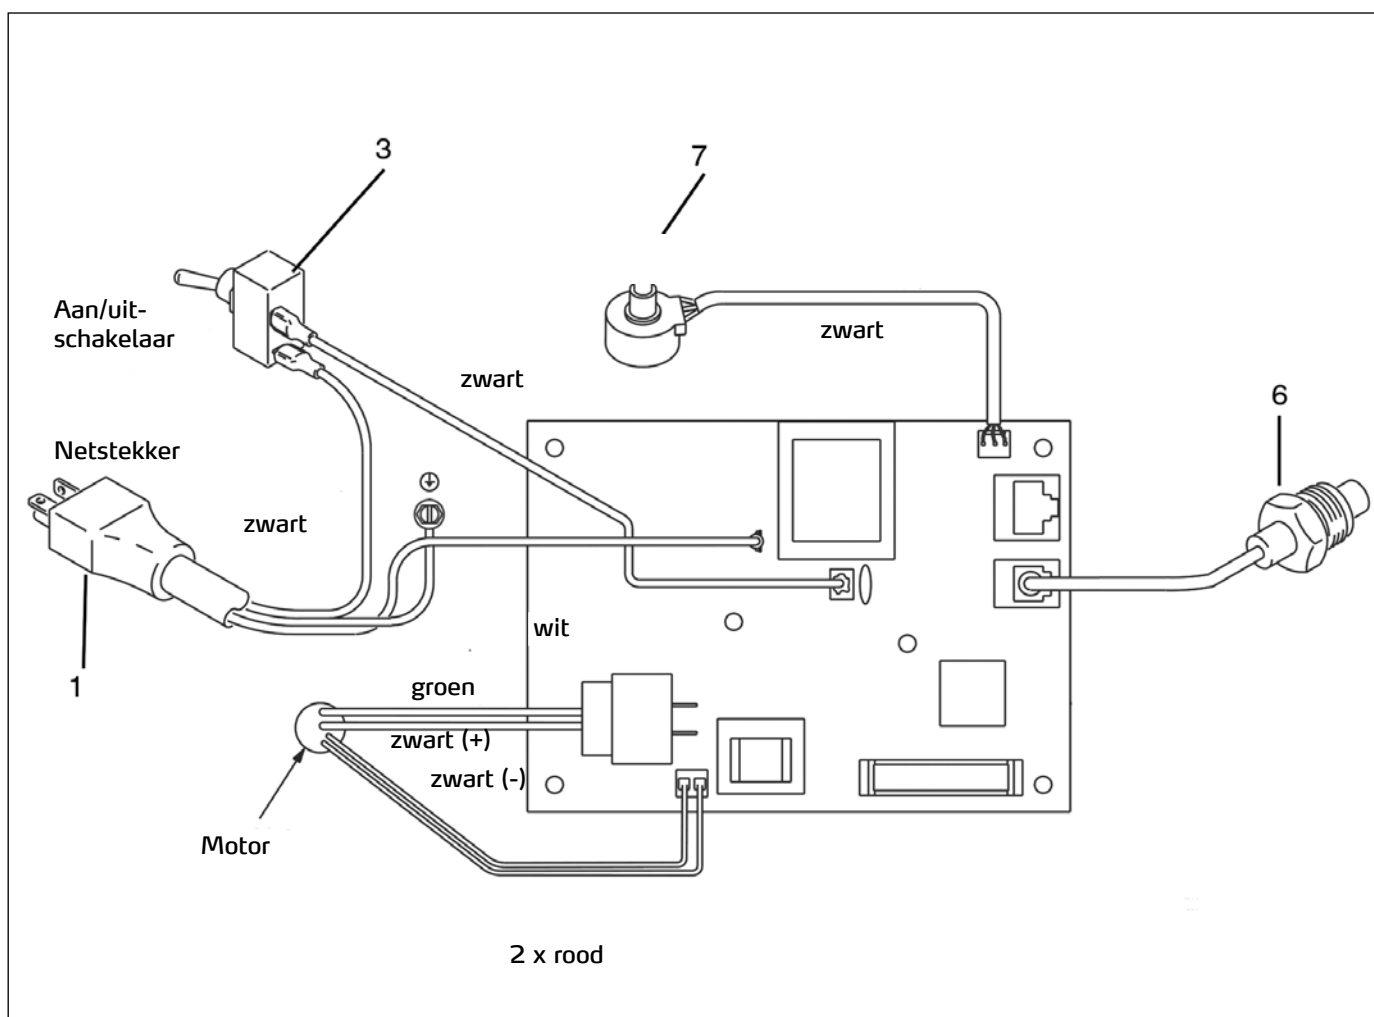

Lijst met vervangende onderdelen

Elektronica / aanbouwdelen

Pos.	Art. nr.	Beschrijving	Hoeveelheid
1	69 01 93	Stroomkabel	1
3	69 01 87	Aan/uit-schakelaar	1
6	69 40 20	Druksensor	1
7	69 40 32	Potentiometer	1
6	69 01 53	Zekeringsring voor wiel	2
7	69 02 42	Gummivoet	2