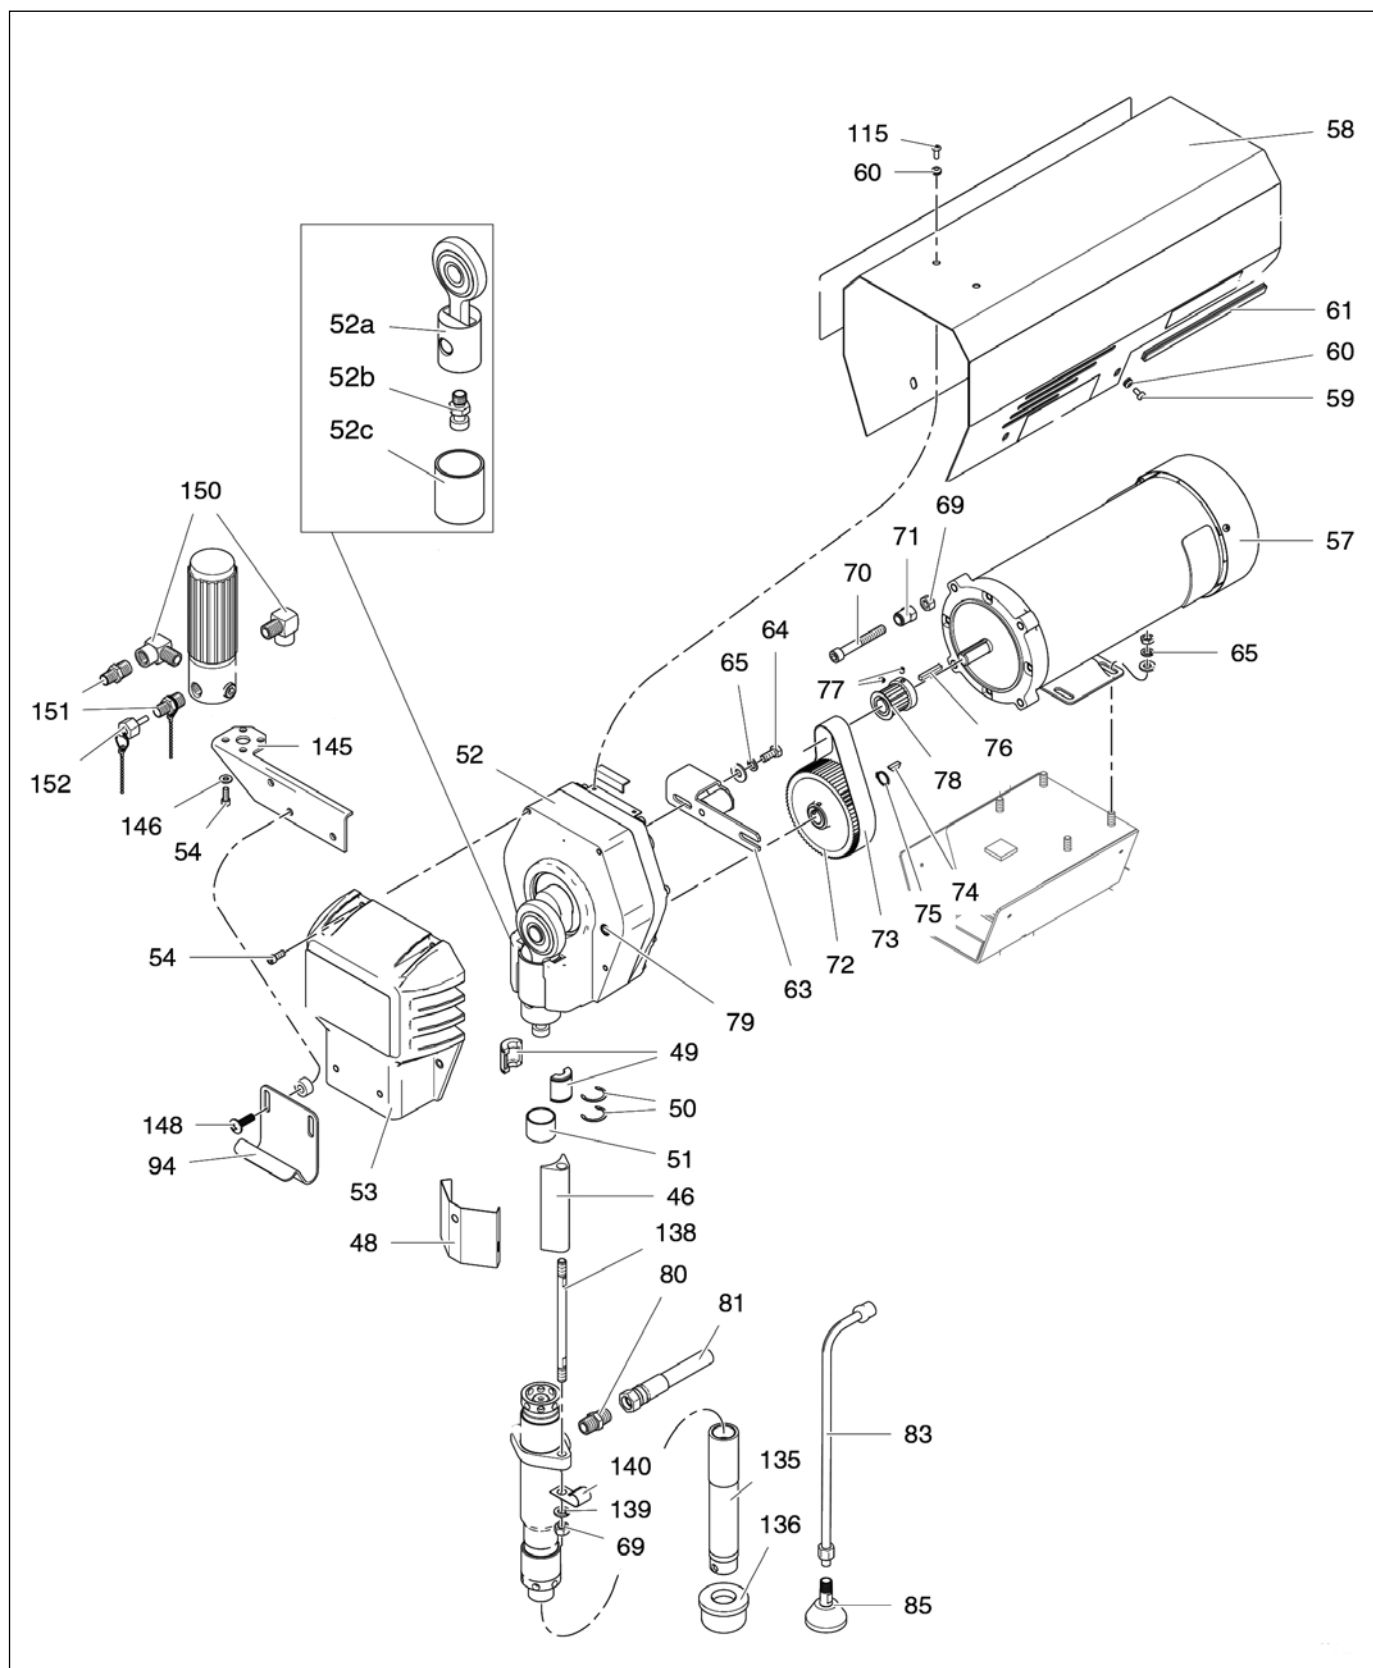

Airless SL 1200 S

69 00 12

Lijst met vervangende onderdelen

Motor / transmissie / aanbouwdelen

Airless SL 1200 S

69 00 12

Pos.	Art. nr.	Beschrijving	Hoeveelheid
46	69 01 86	Afstandshuls	2
48	69 03 88	Frontafdekking	1
49	69 01 80	Verbindingskom	2
50	69 01 82	Zekeringsring voor verbindingskom"	2
51	69 01 81	Afdekking voor verbindingskom	1
52	69 02 14	Aandrijving	1
52a	69 02 13	Drijfstang	1
52b	69 01 84	Drijfstangkoppeling	1
52c	69 01 85	Glijlager voor drijfstang	1
53	69 04 25	Transmissiedeksel SL 1200 S	1
54	69 01 07	Schroef voor transmissiedeksel	4
57	69 02 08	Motor	1
57a	69 02 01	Ventilatorwiel niet afgebeeld	1
57b	69 01 89	Afdekking voor ventilatiewiel niet afgebeeld	1
57c	69 02 02	Zekeringsring ventilatiewiel niet afgebeeld	1
58	69 04 26	Motorafdekking SL 1200 S	1
59	69 06 61	Schroef voor afdekking	13
60	69 01 96	Vibratiedemper	6
61	69 40 82	Randbescherming motorafdekking	2
63	69 02 03	Spanner voor tandriem	1
64	69 40 76	Schroef motorbevestiging	2
65	69 01 37	Veerring	6
66	69 03 92	Onderlegschild spanner tandriem	2
69	69 01 51	Moer voor transmissiebevestiging	5
70	69 01 48	Schroef voor transmissiebevestiging	3

Pos.	Art. nr.	Beschrijving	Hoeveelheid
71	69 01 92	Schroef voor transmissiebevestiging	3
72	69 02 07	Tandriemwiel	1
73	69 02 05	Tandriem	1
74	69 01 97	Schijfveer voor riemwiel	1
75	69 01 10	Zekeringsring voor riemwiel	1
76	69 01 34	Spieveer voor aandrijf wiel	1
77	69 01 41	Klemschroef voor aandrijf wiel	4
78	69 02 06	Aandrijf wiel voor tandriem	1
79	69 01 03	Sluitstoppen 1/4"	2
80	69 03 66	Dubbele nippel	2
81	69 02 09	Verbindingsslang	1
83	69 02 15	Bypass-slang compl. SL 1200 S	1
85	69 40 86	Deflector bypass-leiding	1
94	69 01 94	Haak voor verfemmer	1
115	69 40 81	Bout motorafdekking boven	2
135	69 01 91	Aanzuigbuis	1
136	69 09 03	Aanzuigfilter SL 1200 S	1
138	69 01 09	Steunbout voor verftrap	2
139	69 01 50	Veerring	1
140	69 03 93	Klem voor bypass-slang	1
145	69 03 94	Filteropname	1
146	69 02 51	Onderlegschild	2
148	69 01 11	Bout voor emmerhaak	2
150	69 01 57	Hoek voor slangaansluiting 3/8" IG x 3/8"	2
151	69 07 12	Dubbele nippel 1/4" x 3/8"	2
152	69 01 06	Sluitkap 1/4" IG	1